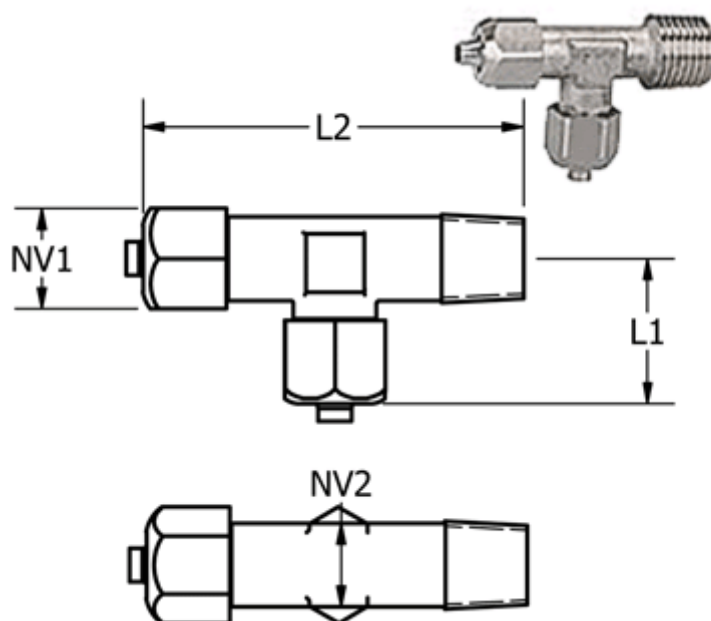

Varenummer: 586151188ESH

Beskrivelse: Rustfast Push-on fitting 15.118-8, Ø8/6-Ø8/6-R 1/8"
T-stykke konisk gevind

Mål

L1 = 23

L2 = 40

NV1 = 14

NV2 = 10